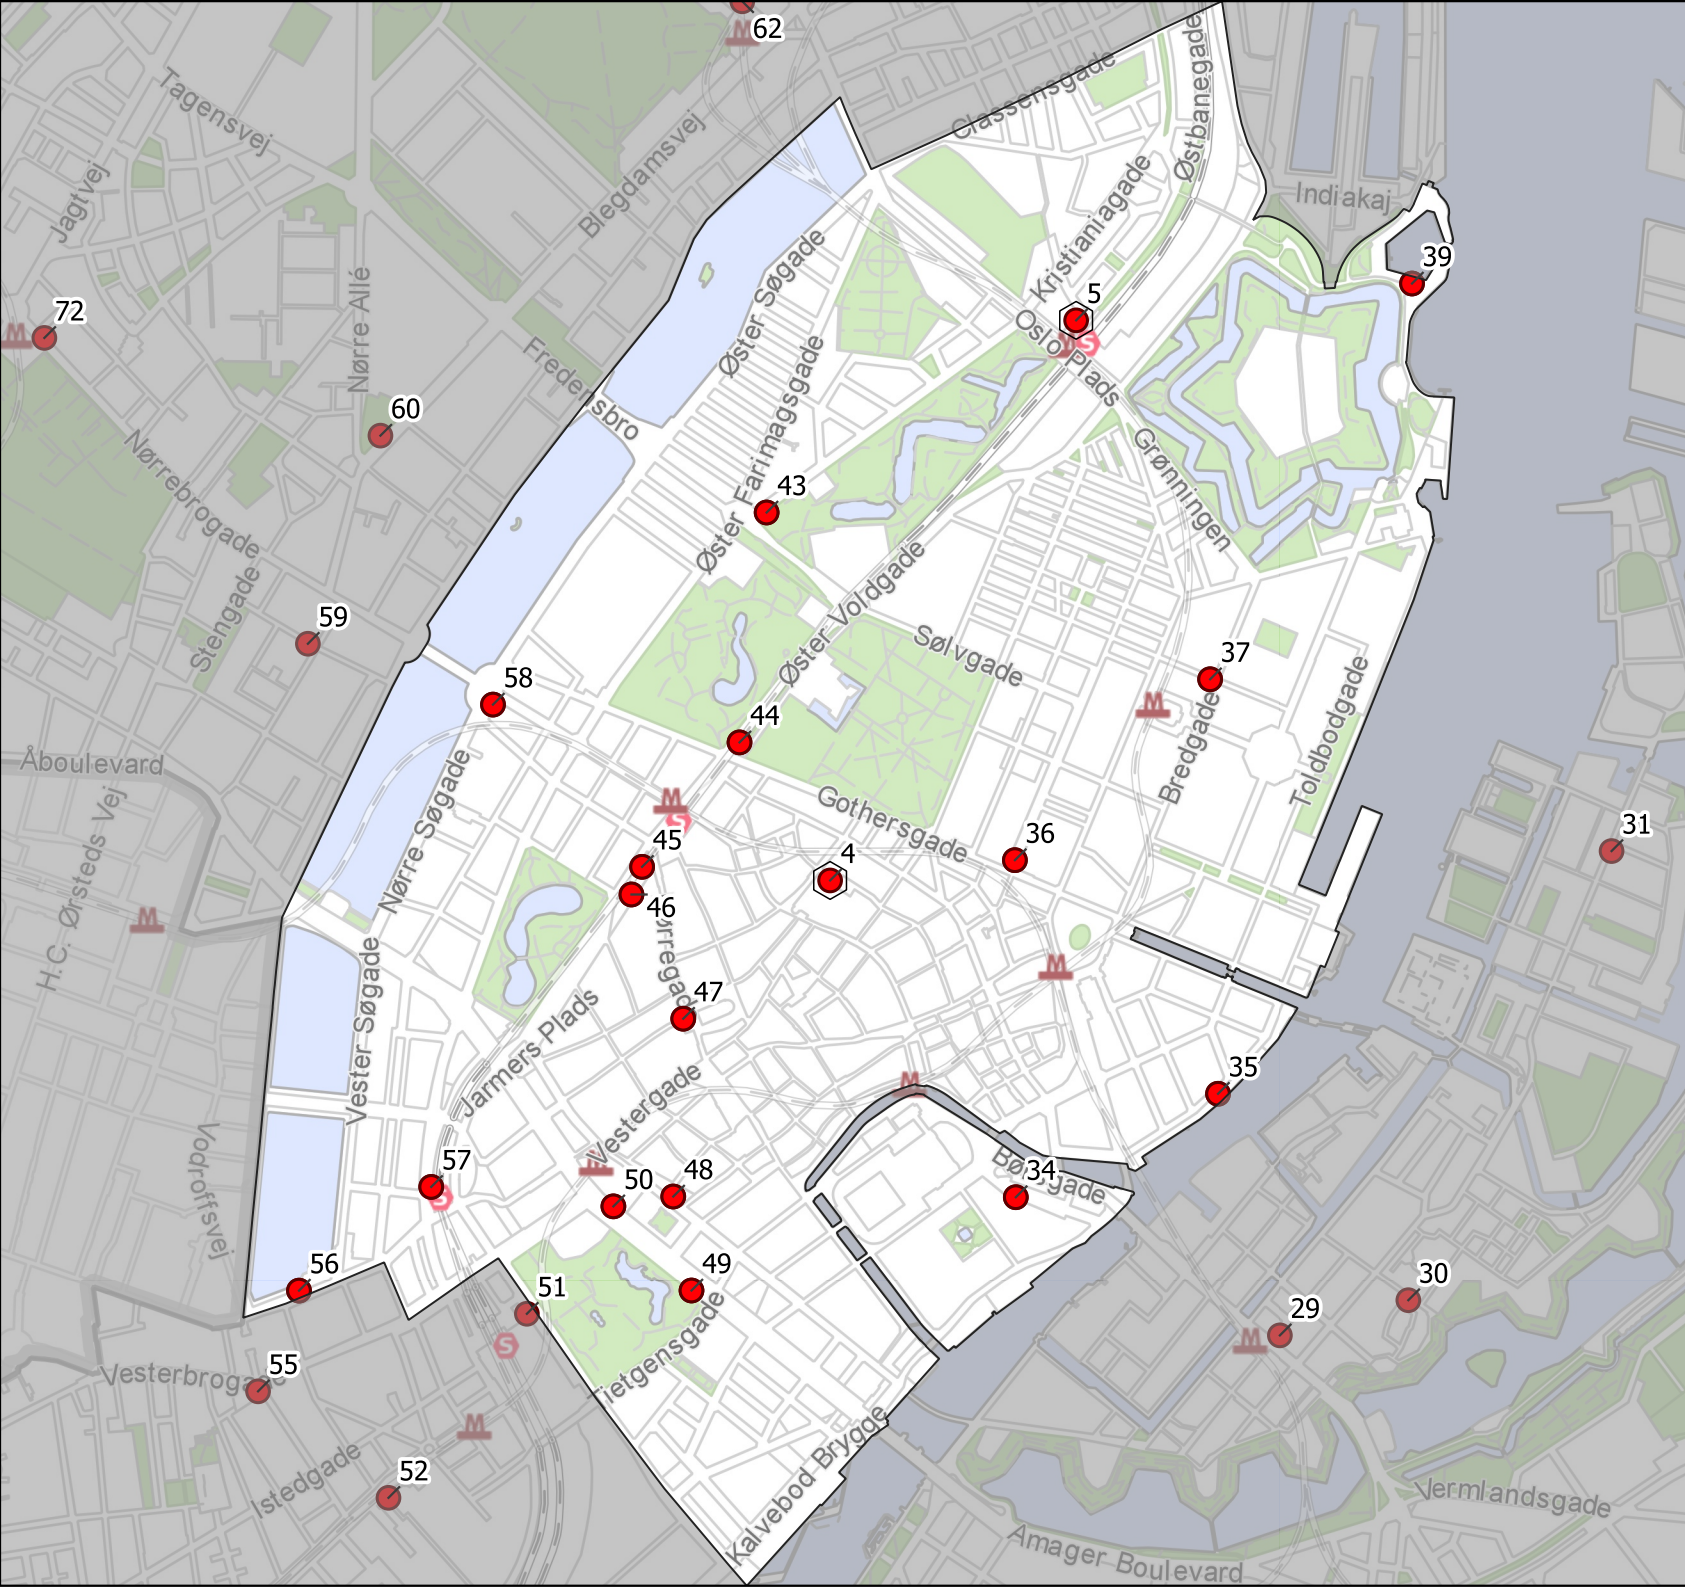

Bycykel lokationer

Lokaludvalg: Indre By

49. H.C. Andersens Boulevard
36. Borgergade
34. Slotsholmsgade
37. Fredericiagade
35. Havnegade
44. Nørreport st. nord - Nørre Voldgade
45. Nørreport st. midt - Nørre Voldgade
46. Nørreport st. syd - Nørre Voldgade
5. Østbanegade 3 - Østerport st.
4. Pilestræde
48. Regnbuepladsen
50. Rådhuspladsen
47. Studiestræde
43. Sølvtorvet - Sølvgade
58. Søtorvet
57. Vesterport st. - Vester Farimagsgade
56. Gammel Kongevej - Planetariet
39. Langelinje - Den lille havfrue