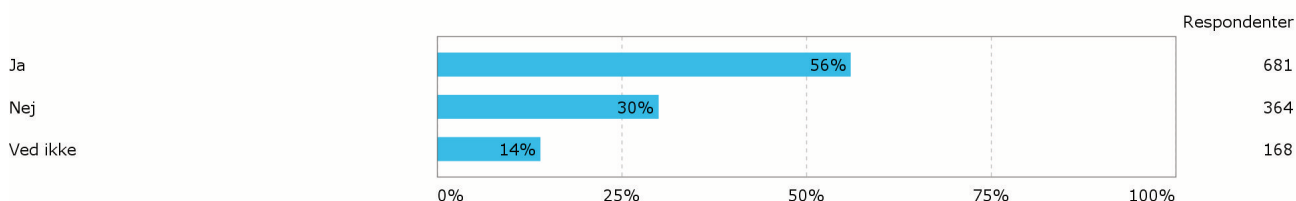

7. Mener du, at kunst, der bliver opsat i byrummet, som udgangspunkt skal være midlertidig kunst, og at det efter nogle år skal vurderes, om kunsten skal være permanent?